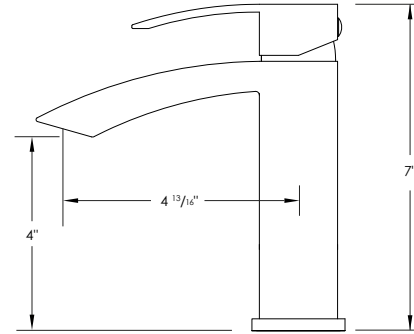

BRUSHED NICKEL (B)

POLISHED CHROME (C)

MATTE BLACK (N)

PRODUCT DIMENSIONS

Faucet Height (in)	7"
Spout Height (in)	4"
Spout Reach (in)	4 13/16"

CONFIGURATION

1-HOLE

3-HOLES

B-109

ROBINET DE LAVABO À POIGNÉE UNIQUE
POUR SALLE DE BAINS

DIMENSIONS

ACCESSOIRES RECOMMANDÉS

D-700B D-700C D-701N
DRAIN ESCAMOTABLE AVEC TROP-PLEIN

TYPE DE POIGNÉE

LEVIER

NOMBRE DE POIGNÉE

1

MODÈLE DE CARTOUCHE

VALVE EN CÉRAMIQUE PREMIUM

TAILLE: 35mm
STYLE: LEVIER

CONTROLE DE TEMPERATURE DE L'EAU

FROID ET CHAUD

FINITION DU ROBINET

BROSSÉ NICKEL (B)

CHROME POLI (C)

NOIR MAT (N)

DIMENSIONS DU PRODUIT

Hauteur du robinet (po)	7"
Hauteur du bec (po)	4"
Portée du bec (po)	4 13/16"

CONFIGURATION

1-TROU

3-TROUS

INSTALLATION